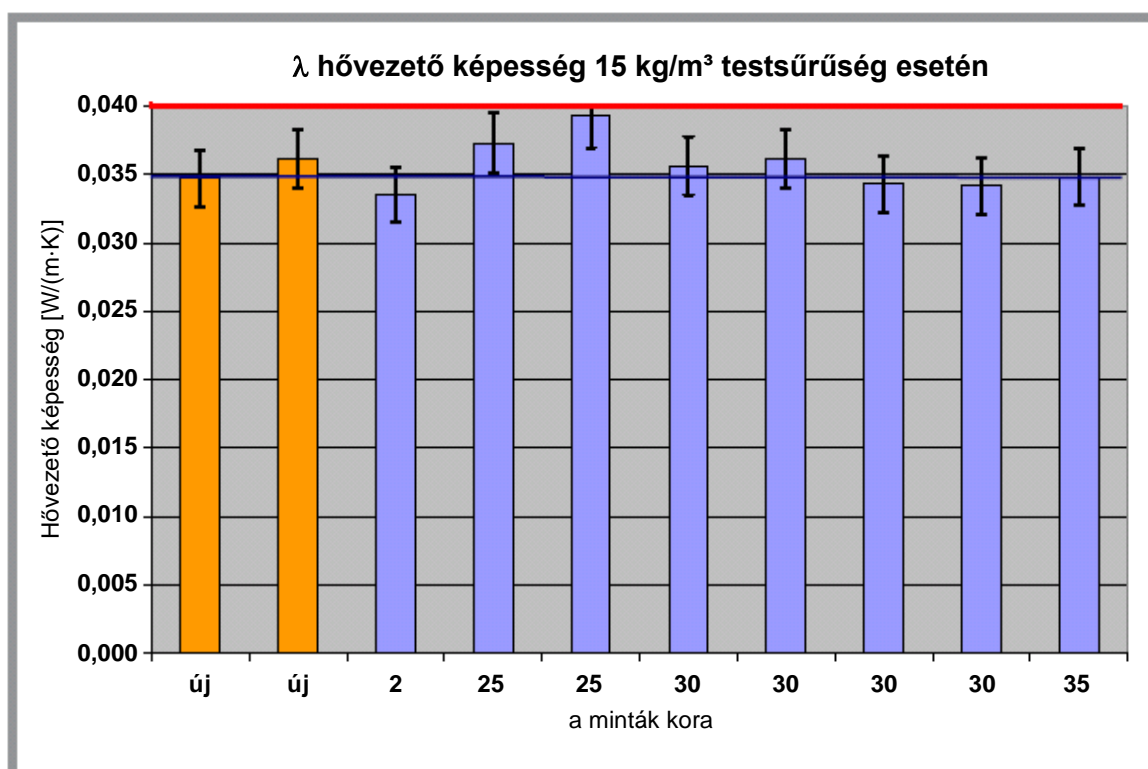

Az EPS hosszú távú megoldást jelent

Az EPS több évtizedes múltja alatt igazolta gyakorlati alkalmazhatóságát és kimondható, hogy azonos élettartamú, mint maga az épület. Ezt egyértelműen igazolta egy svájci tanulmány az EPS élettartamáról.

Forrás: Tanulmány "[Alterungsbeständigkeit von EPS mit Langzeitnachweis](#)"
készítette a Carbotech AG, Baselaz S-E-E.ch, St. Gallen együttműködésével

- Az EPD-IVH-2009311-D környezeti termékdeklaráció szerint a szakszerűen beépített EPS szigetelés hosszú élettartama alatt a méretet (hosszúság, szélesség, vastagság) és építészeti tulajdonságait tekintve stabil. Az EPS szigetelés vízzel szemben ellenálló és mikroorganizmusok nem roncsolják. Elmondható, hogy szakszerű bedolgozás esetén az EPS szigetelés használati élettartama a szigetelt teljes épületével azonos.