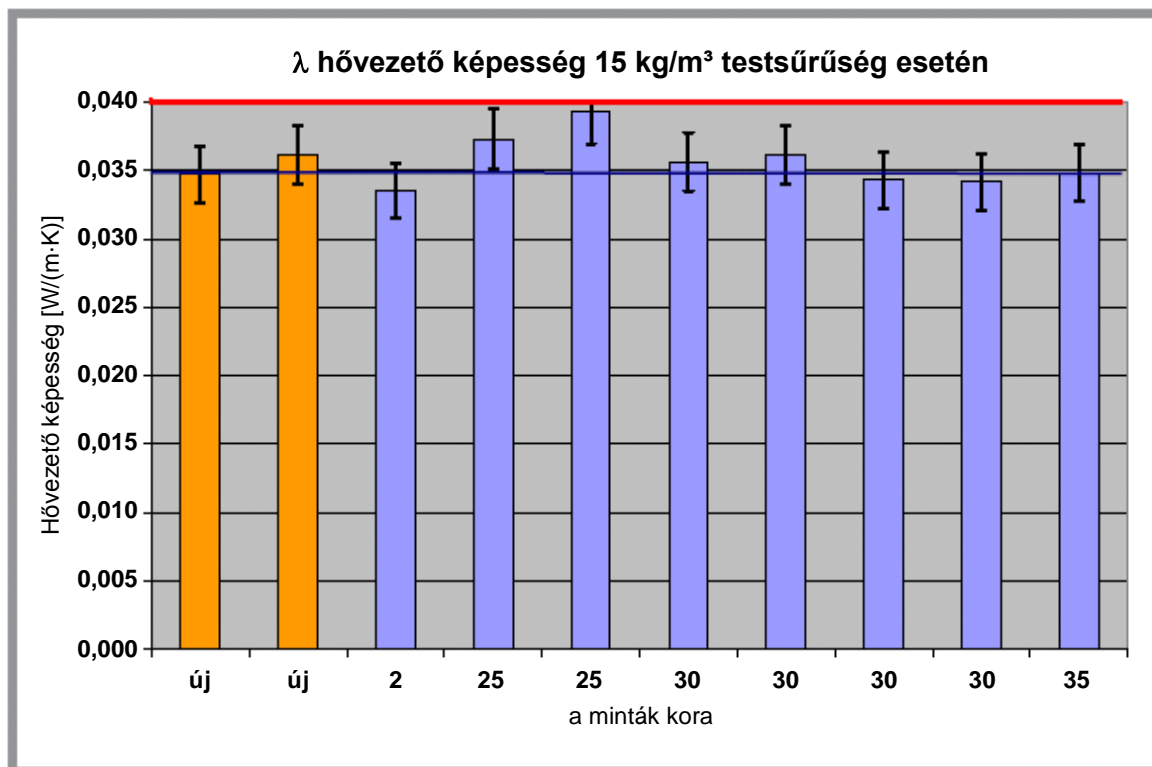

## Az EPS hosszú távú megoldást jelent

Az EPS több évtizedes múltja alatt igazolta gyakorlati alkalmazhatóságát és kimondható, hogy azonos élettartamú, mint maga az épület. Ezt egyértelműen igazolta egy svájci tanulmány az EPS élettartamáról.

**Forrás:** Tanulmány "[Alterungsbeständigkeit von EPS mit Langzeitnachweis](#)"  
készítette a Carbotech AG, Baselaz S-E-E.ch, St. Gallen együttműködésével

- Az EPD-IVH-2009311-D környezeti termékdeklaráció szerint a szakszerűen beépített EPS szigetelés hosszú élettartama alatt a méretet (hosszúság, szélesség, vastagság) és építészeti tulajdonságait tekintve stabil. Az EPS szigetelés vízzel szemben ellenálló és mikroorganizmusok nem roncsolják. Elmondható, hogy szakszerű bedolgozás esetén az EPS szigetelés használati élettartama a szigetelt teljes épületével azonos.